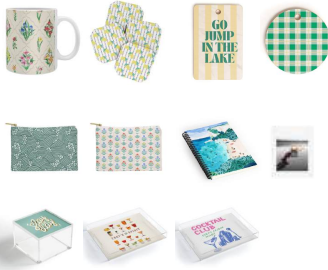

4

SKU: 87251-ARTPR1
ART PRINT 8"X10"

2

SKU: 84294-ACRSMB
ACRYLIC BOX

4

SKU: 78641-ACRSMT
SMALL ACRYLIC TRAY

2

SKU: 86539-ACRMDT
LARGE ACRYLIC TRAY

Under \$800 Bundle

42 Units
\$751.50

2

SKU: 71071-ACRGHT
NEW ACRYLIC TRAY

3

SKU: 83561-WCMATS
SMALL WELCOME MAT

3

SKU: 87362-OTHRP16
THROW PILLOW 16"X16"